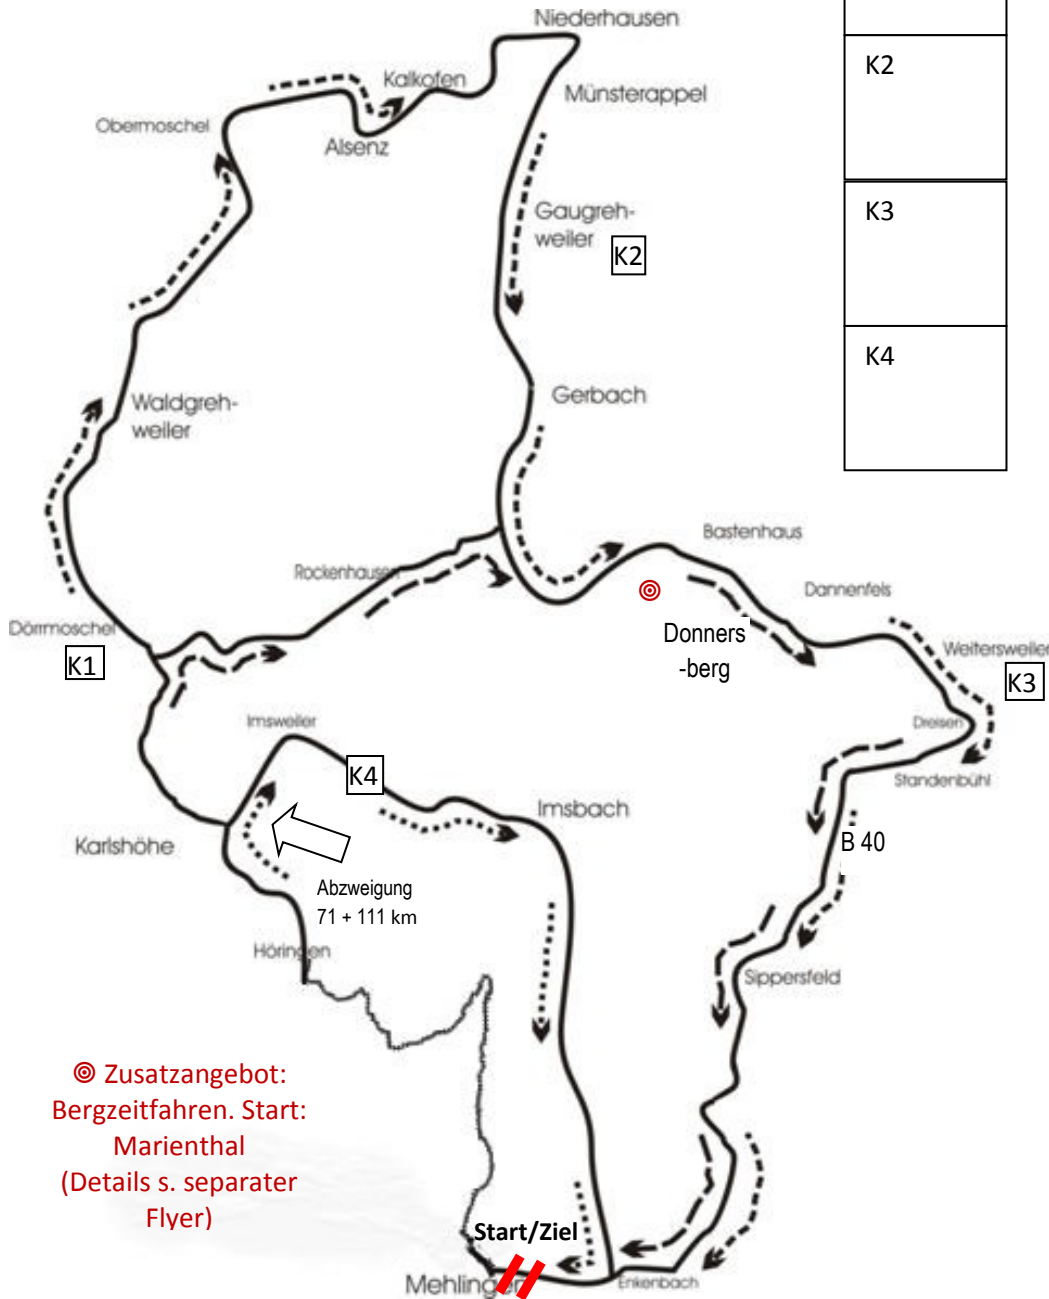

Tour 1 = 42 km ➔ 1 Punkt
 Tour 2 = 71 km - - - ➔ 2 Punkte
 Tour 3 = 111 km - - - - ➔ 3 Punkte

K1
K2
K3
K4

© Zusatzangebot:
 Bergzeitfahren. Start:
 Marienthal
 (Details s. separater
 Flyer)

RV „VORWÄRTS“ MEHLINGEN 1906 E. V.

32. Mehlinger Radtourenfahrt

am Sonntag, 09. Juni 2013

Mit Volksradfahren (ca. 20 km)

„Rund um den Donnersberg“

BDR Punktefahrt

über 111 km = 3 Punkte

71 km = 2 Punkte

42 km = 1 Punkt

Tour 2 = 71 km. 2 Punkte km 0 Start Mehlingen

- 2 Sembach
- 7 Lohnsfeld
- 12 Höringen
- 15 Gerweiler
- 20 Abzweigung 71/111 km
- 23 Messersbacherhof
- 26 Karlishöhe
- 30 Dörrmoschel K1**
- 33 Rockenhausen
- 38 Marienthal
- 41 Bastenhaus
- 43 Dannenfels
- 46 Bennhausen
- 48 Weitersweiler K3**
- 51 Dreisen
- 53 Standenbühl
- 56 Breunigweiler
- 60 Sippersfeld
- 64 Neuhemsbach
- 67 Alsenborn
- 69 Enkenbach
- 71 Mehlingen

Tour 3 = 111 km. 3 Punkte Km 0 Start Mehlingen

- 2 Sembach
- 7 Lohnsfeld
- 12 Höringen
- 15 Gerweiler
- 20 Abzweigung 71/111 km
- 23 Messersbacherhof
- 26 Karlishöhe
- 30 Dörrmoschel K1**
- 33 Teschenmoschel
- 37 Waldgrehweiler
- 39 Finkenbach
- 41 Schiersfeld
- 43 Sitters
- 46 Obermoschel
- 49 Alsenz
- 52 Kalkofen
- 54 Winterborn
- 57 Niederhausen
- 58 Münsterappel
- 60 Gaugrehweiler K2**
- 62 St. Alban
- 64 Gerbach
- 66 Würzweiler
- 74 Marienthal
- 78 Bastenhaus
- 82 Dannenfels
- 85 Bennhausen
- 87 Weitersweiler K3**
- 90 Dreisen
- 92 Standenbühl
- 95 Breunigweiler
- 99 Sippersfeld
- 103 Neuhemsbach
- 106 Alsenborn
- 103 Enkenbach
- 111 Mehlingen Ziel**