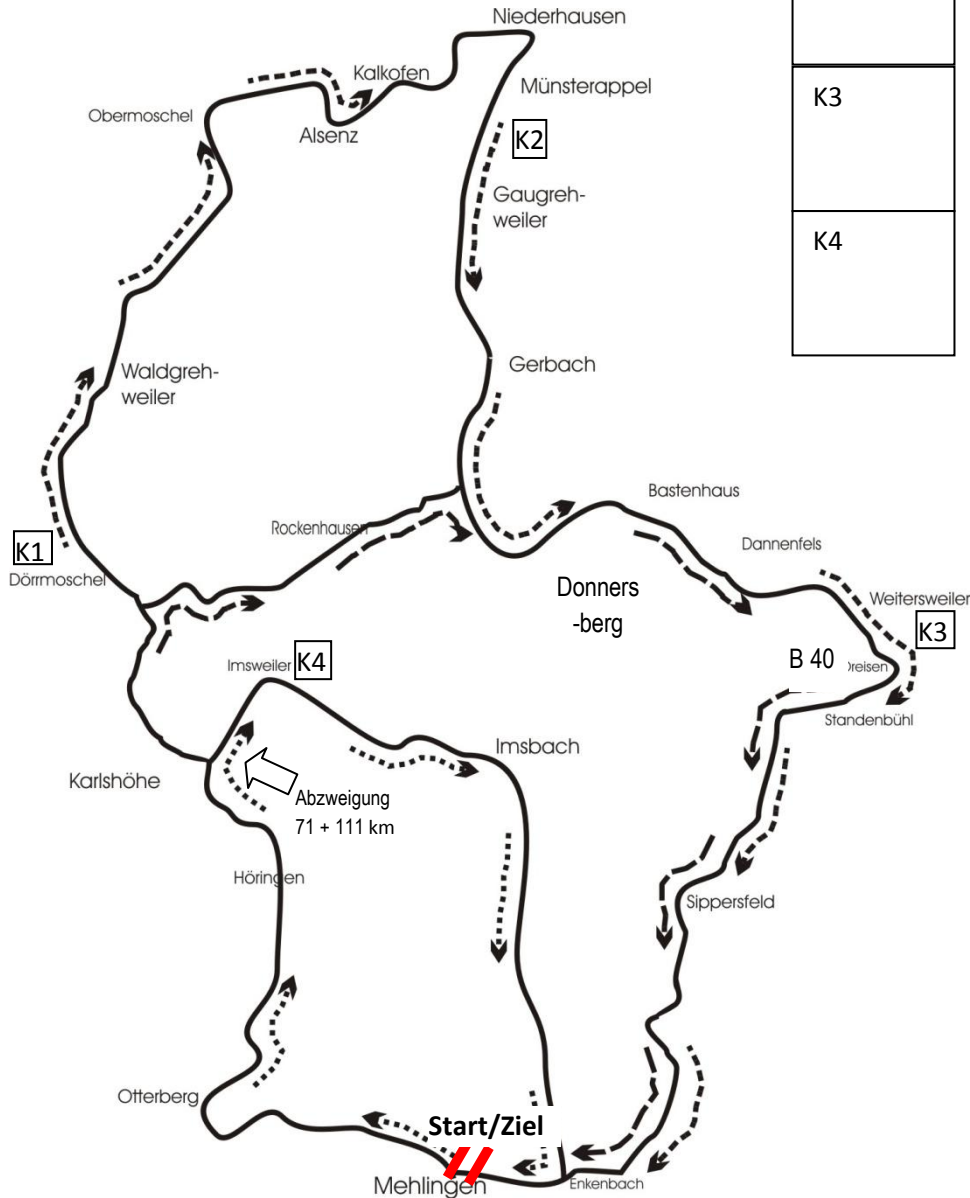

Tour 1 = 42 km> 1 Punkt
 Tour 2 = 71 km - - -> 2 Punkte
 Tour 3 = 111 km - - - -> 3 Punkte

K1
K2
K3
K4

RV „VORWÄRTS“ MEHLINGEN 1906 E. V.

30. Mehlinger Radtourenfahrt

am Sonntag, 22. Mai 2011

Mit Volksradfahren (ca. 20 km)

Tour 1 = 42 km. 1 Punkt km 0 Start Mehlingen

- 2 Baalborn
- 7 Otterberg
- 12 Höringen
- 15 Gehrweiler
- 20 Gundersweiler
- 23 Imsweiler K4**
- 28 Imsbach
- 30 Langmeil
- 33 Münchweiler
- 39 Enkenbach
- 42 **Mehlingen Ziel**

Tour 2 = 71 km. 2 Punkte km 0 Start Mehlingen

- 2 Baalborn
- 7 Otterberg
- 12 Höringen
- 15 Gerweiler
- 20 Abzweigung 71/111 km
- 23 Messersbacherhof
- 26 Karlshöhe
- 30 Dörrmoschel K1**
- 33 Rockenhausen
- 38 Marienthal
- 41 Bastenhaus
- 43 Dannenfels
- 46 Bennhausen
- 48 Weitersweiler K3**
- 51 Dreisen
- 53 Standenbühl
- 56 Breunigweiler
- 60 Sippersfeld
- 64 Neuhemsbach
- 67 Alsenborn
- 69 Enkenbach
- 71 Mehlingen

Tour 3 = 111 km. 3 Punkte Km 0 Start Mehlingen

- 2 Baalborn
- 7 Otterberg
- 12 Höringen
- 15 Gerweiler
- 20 Abzweigung 71/111 km
- 23 Messersbacherhof
- 26 Karlshöhe
- 30 Dörrmoschel K1**
- 33 Teschenmoschel
- 37 Waldgrehweiler
- 39 Finkenbach
- 41 Schiersfeld
- 43 Sitters
- 46 Obermoschel
- 49 Alsenz
- 52 Kalkofen
- 54 Winterborn
- 57 Niederhausen
- 58 Münsterappel
- 60 Gaugrehweiler K2**
- 62 St. Alban
- 64 Gerbach
- 66 Würzweiler
- 74 Marienthal
- 78 Bastenhaus
- 82 Dannenfels
- 85 Bennhausen
- 87 Weitersweiler K3**
- 90 Dreisen
- 92 Standenbühl
- 95 Breunigweiler
- 99 Sippersfeld
- 103 Neuhemsbach
- 106 Alsenborn
- 103 Enkenbach
- 111 Mehlingen Ziel**